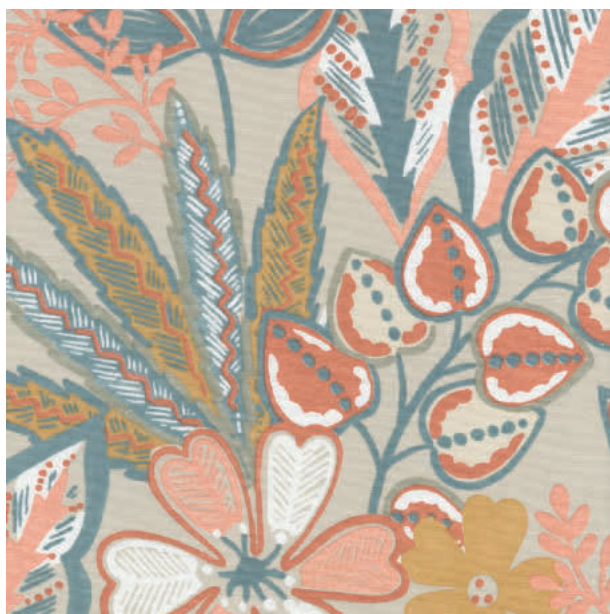

LIVING

Composizione/Composition***: 70% Cotone/Cotton 30% Poliestere/Polyester
Altezza/Width: 280 cm - Lunghezza/Rolls length: 15/30 mt
Faldato doppio/Double folded

389724-20