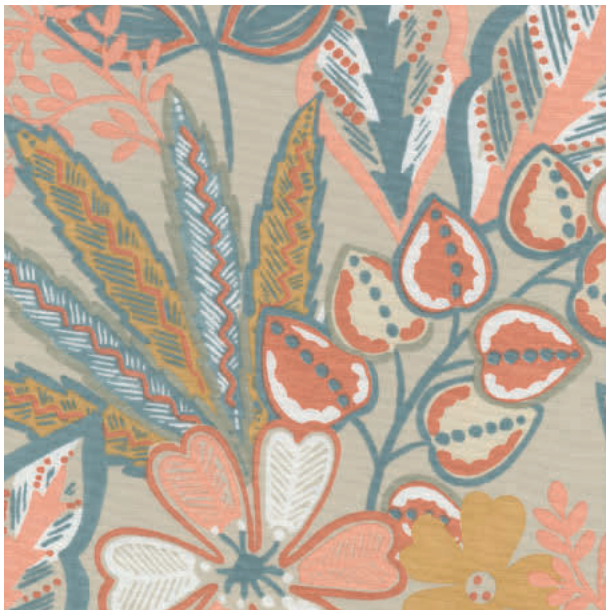

Trattamento/Treatment: Mori Care Protection

Altezza/Width: 140 cm - Lunghezza/Rolls length: 20 mt

389724-20

392325-1 Nuovo/New

389824-16

392025-10 Nuovo/New

*** La composizione può subire variazioni/Fabric composition may change