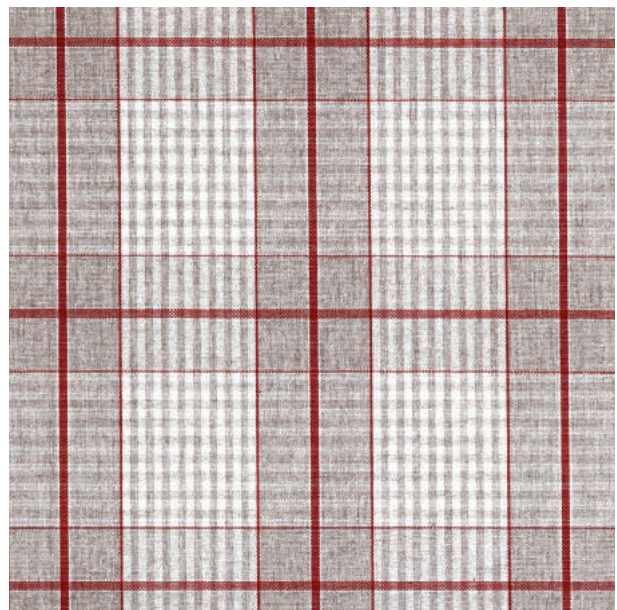

TINTO FILO RESINATO

DA FIBRE RICICLATE/FROM RECYCLED FIBRES

Tintofilo - Acrylic Treatment

Composizione/Composition: 80% Cotone/Cotton 17% Poliestere/Polyester 3% Altre fibre/Other fibres

Trattamento/Treatment: Mori Care Protection

Altezza/Width: 140 cm - Lunghezza/Rolls length: 20 mt

CHECK-3