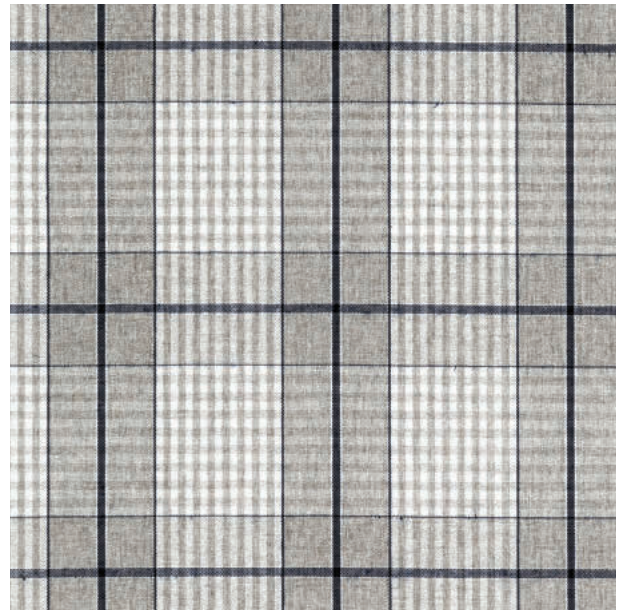

TINTO FILO RESINATO

DA FIBRE RICICLATE/FROM RECYCLED FIBRES

Tintofilo - Acrylic Treatment

Composizione/Composition: Scozzesi/Checks: 70% Cotone/Cotton 25% Poliestere/Polyester 5% Altre fibre/Other fibres

Righe/Stripes: 80% Cotone/Cotton 17% Poliestere/Polyester 3% Altre fibre/Other fibres

Trattamento/Treatment: Mori Care Protection

Altezza/Width: 140 cm - Lunghezza/Rolls length: 20 mt

CHECK-4