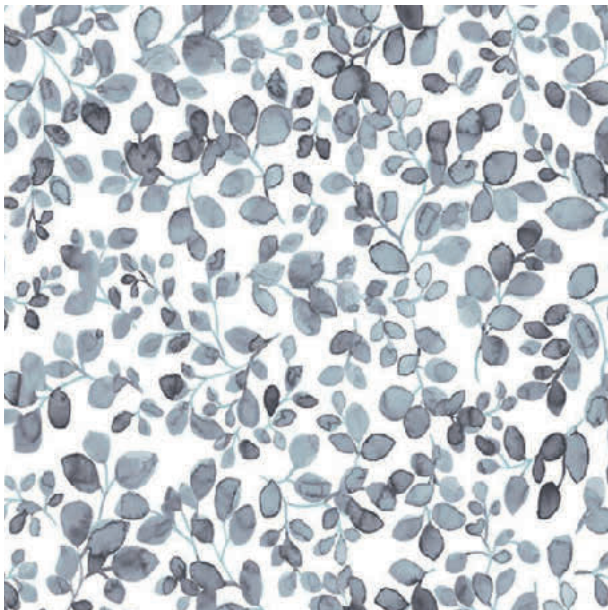

PURE RESINATO

Pure - Acrylic Treatment

Composizione/Composition: Half panama 100% Cotone/Cotton

Trattamento/Treatment: Mori Care Protection

Altezza/Width: 140 cm - Lunghezza/Rolls length: 20 mt

31615-7000