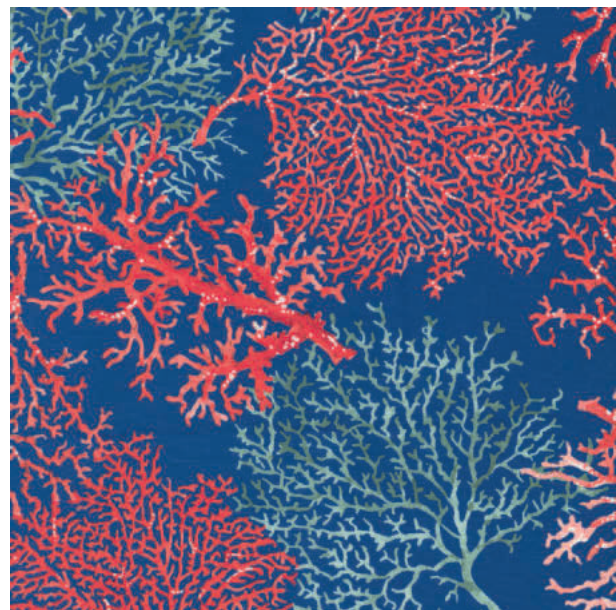

31153-3012*

* Non a riassortimento standard/Not standard re-stocking

*** La composizione può subire variazioni/Fabric composition may change