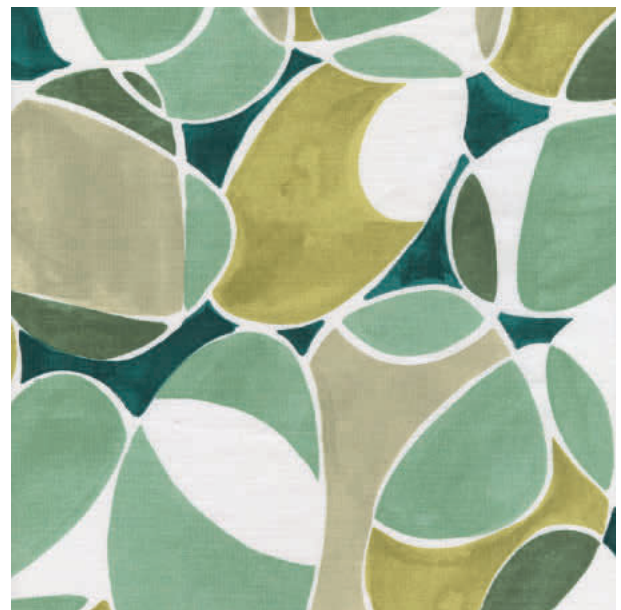

Pure - Acrylic Treatment

Composizione/Composition: Half panama 100% Cotone/Cotton

Trattamento/Treatment: Mori Care Protection

Altezza/Width: 140 cm - Lunghezza/Rolls length: 20 mt

31728-3000

31728-3002

374520-38*