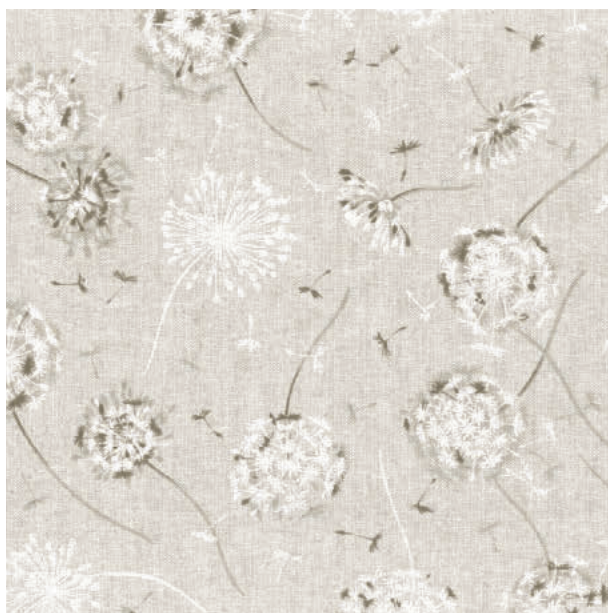

Trattamento/Treatment: Mori Care Protection

Altezza/Width: 140 cm - Lunghezza/Rolls length: 20 mt

369919-1

Disegno semi piazzato/Border pattern

370219-1**

362818-9

** Disponibile anche in h.160 cm/Available also in 160 cm width