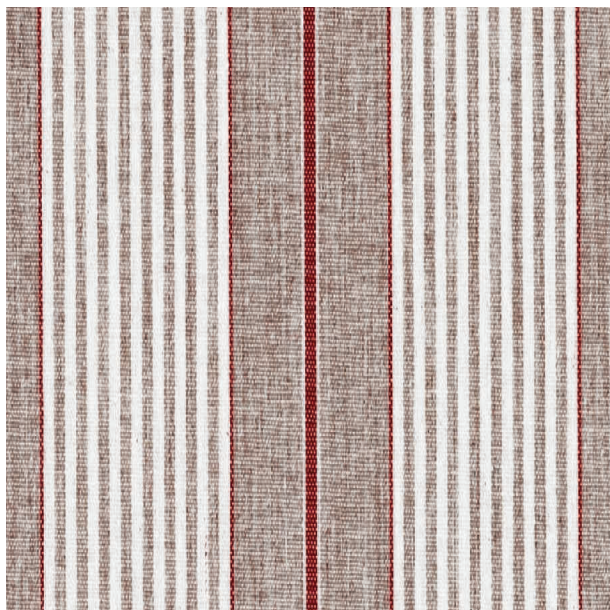

TINTO FILO RESINATO

DA FIBRE RICICLATE/FROM RECYCLED FIBRES

Tintofilo - Acrylic Treatment

Composizione/Composition: 80% Cotone/Cotton 17% Poliestere/Polyester 3% Altre fibre/Other fibres

Trattamento/Treatment: Mori Care Protection

Altezza/Width: 140 cm - Lunghezza/Rolls length: 20 mt

FRAU-3