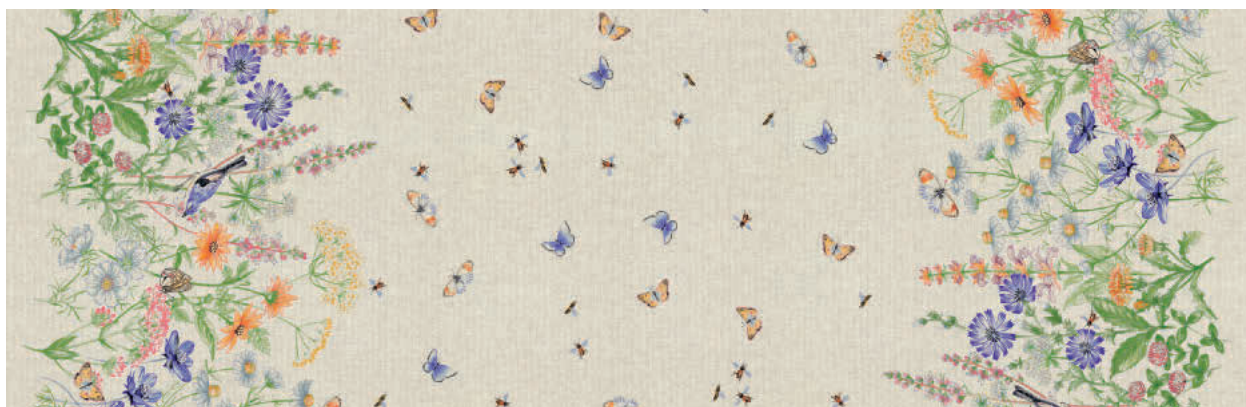

Trattamento/Treatment: Mori Care Protection

Altezza/Width: 140 cm - Lunghezza/Rolls length: 20 mt

389424-700

389624-200

32009-1

Disegno semi piazzato/Border pattern

MIRHA RESINATO

Mirha - Acrylic Treatment