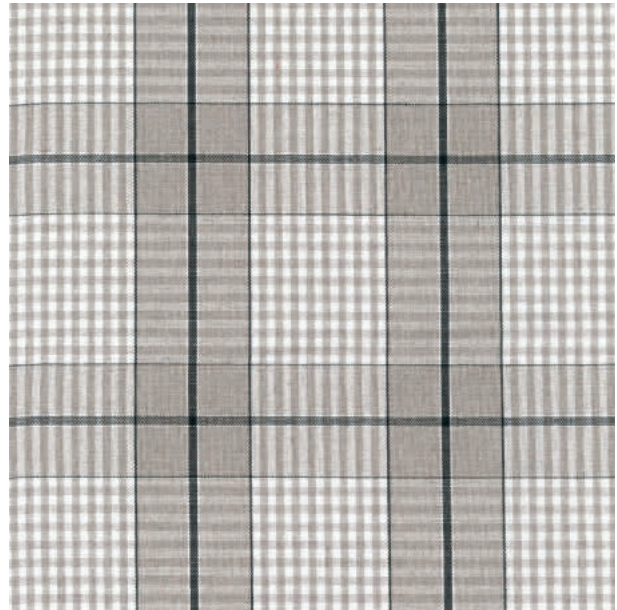

TINTO FILO RESINATO

DA FIBRE RICICLATE/FROM RECYCLED FIBRES

Tintofilo - Acrylic Treatment

Composizione/Composition: 80% Cotone/Cotton 17% Poliestere/Polyester 3% Altre fibre/Other fibres

Trattamento/Treatment: Mori Care Protection

Altezza/Width: 140 cm - Lunghezza/Rolls length: 20 mt

CHECK-5