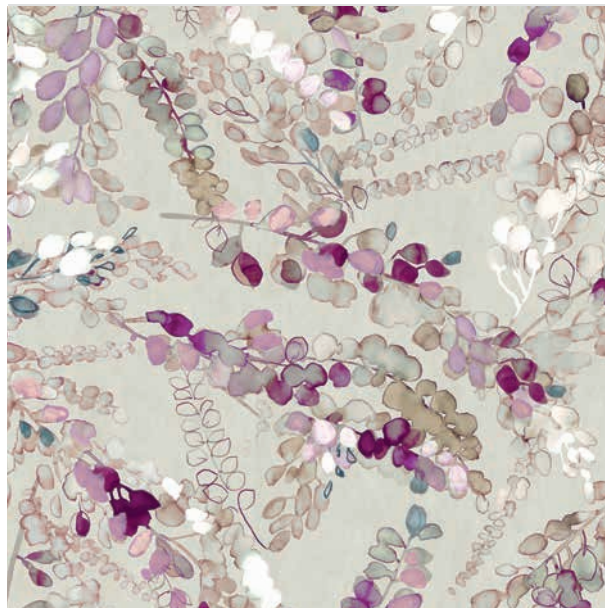

STANDARD
100

0909711. O
CENTROCOT

DIG.IT

Composizione/Composition: 100% Cotone stampa digitale/Cotton digital printed
Altezza/Width: 280 cm - Lunghezza/Rolls length: 15 mt
Faldato doppio/Double folded

290823-19

113901/701 Nuovo/New

186223-41