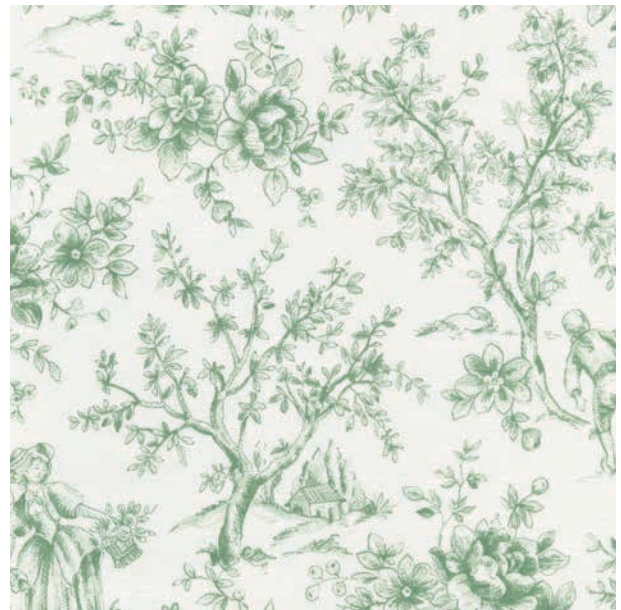

Altezza/Width: 140 cm - Lunghezza/Rolls length: 20 mt

386823-1009

386823-1008

337814-1040

16549-4024

BLAZE RESINATO

Blaze - Acrylic Treatment

Composizione/Composition: 100% Cotone/Cotton - Fiammato/Textured