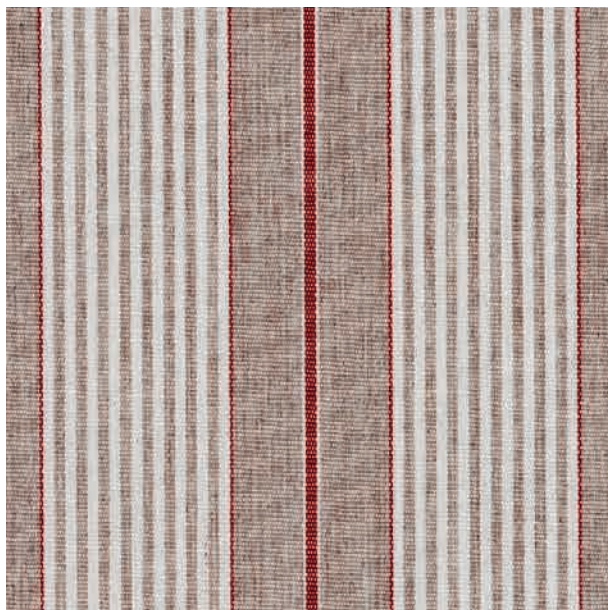

Righe/Stripes: 80% Cotone/Cotton 17% Poliestere/Polyester 3% Altre fibre/Other fibres

Trattamento/Treatment: Mori Care Protection

Altezza/Width: 140 cm - Lunghezza/Rolls length: 20 mt

FRAU-5 Nuovo/New

CHECK-5 Nuovo/New