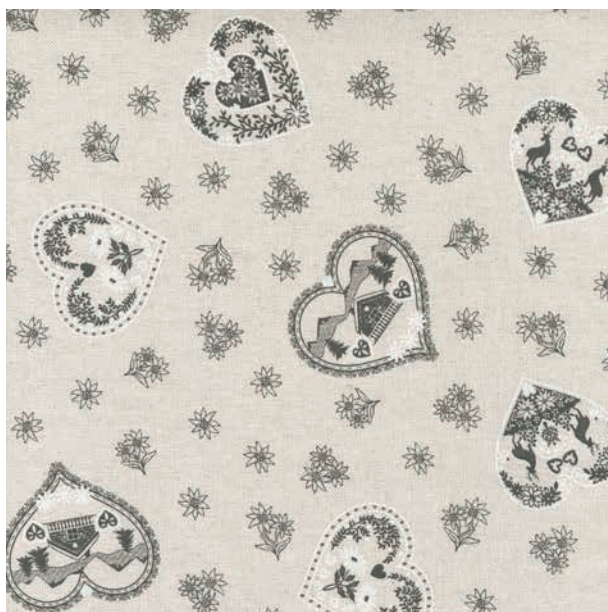

(DA FIBRE RICICLATE/FROM RECYCLED FIBRES)

Trattamento/Treatment: Mori Care Protection
Altezza/Width: 140 cm - Lunghezza/Rolls length: 20 mt

26750-2200

20869-mp103

385623-150 Nuovo/New

349515-1

MIRHA RESINATO