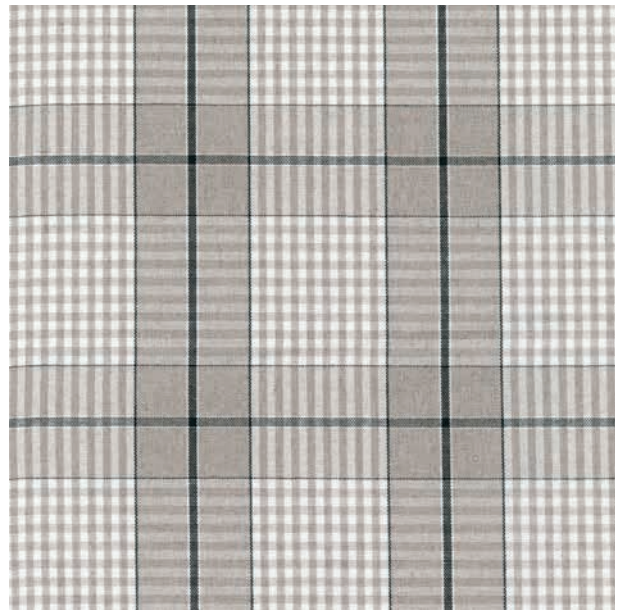

Righe/Stripes: 80% Cotone/Cotton 17% Poliestere/Polyester 3% Altre fibre/Other fibres

Trattamento/Treatment: Mori Care Protection

Altezza/Width: 140 cm - Lunghezza/Rolls length: 20 mt

FRAU-5 Nuovo/New

CHECK-5 Nuovo/New