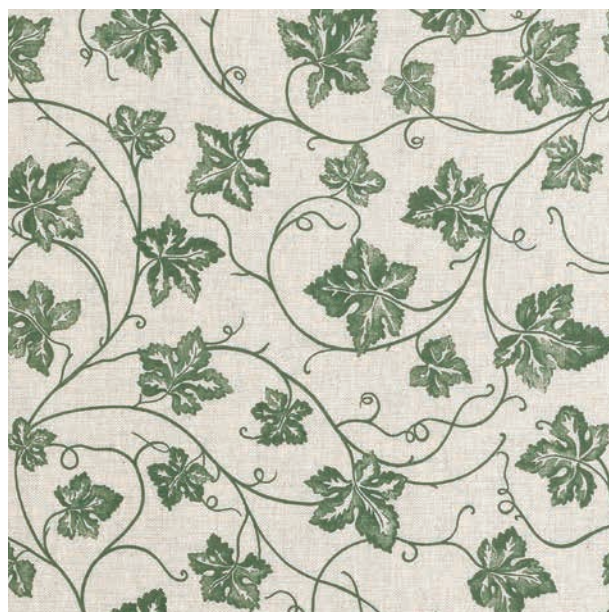

(DA FIBRE RICICLATE/FROM RECYCLED FIBRES)

Trattamento/Treatment: Mori Care Protection
Altezza/Width: 140 cm - Lunghezza/Rolls length: 20 mt

358017-6010

31152-7

30417-1203**

362818-13*

* Non a riassortimento standard/Not standard re-stocking