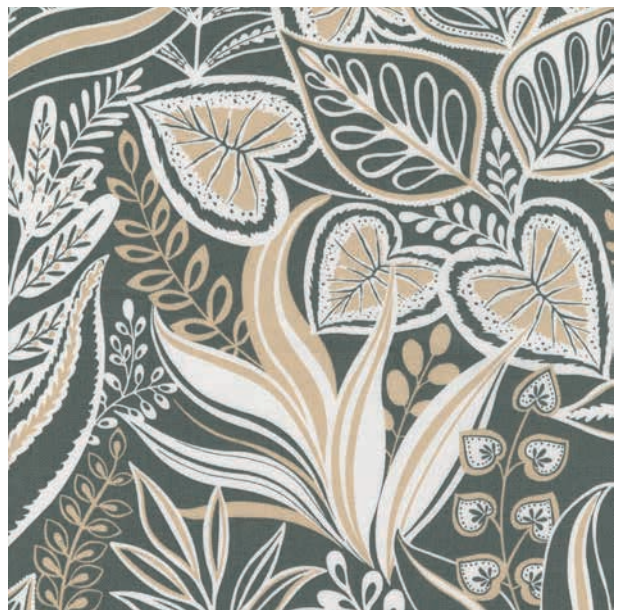

PURE RESINATO

Pure - Acrylic Treatment

Composizione/Composition: Half panama 100% Cotone/Cotton

Trattamento/Treatment: Mori Care Protection

Altezza/Width: 140 cm - Lunghezza/Rolls length: 20 mt

383922-7C