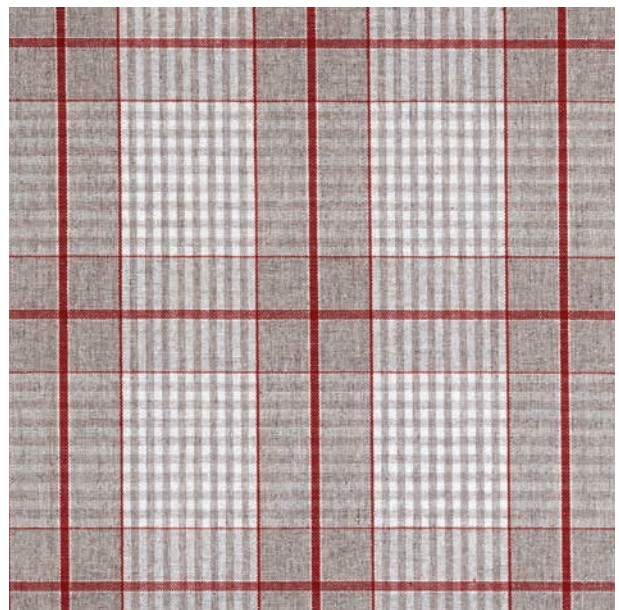

TINTO FILO RESINATO

DA FIBRE RICICLATE/FROM RECYCLED FIBRES

Tintofilo - Acrylic Treatment

Composizione/Composition: Scozzesi/Checks: 70% Cotone/Cotton 25% Poliestere/Polyester 5% Altre fibre/Other fibres

Righe/Stripes: 80% Cotone/Cotton 17% Poliestere/Polyester 3% Altre fibre/Other fibres

Trattamento/Treatment: Mori Care Protection

Altezza/Width: 140 cm - Lunghezza/Rolls length: 20 mt

CHECK-3