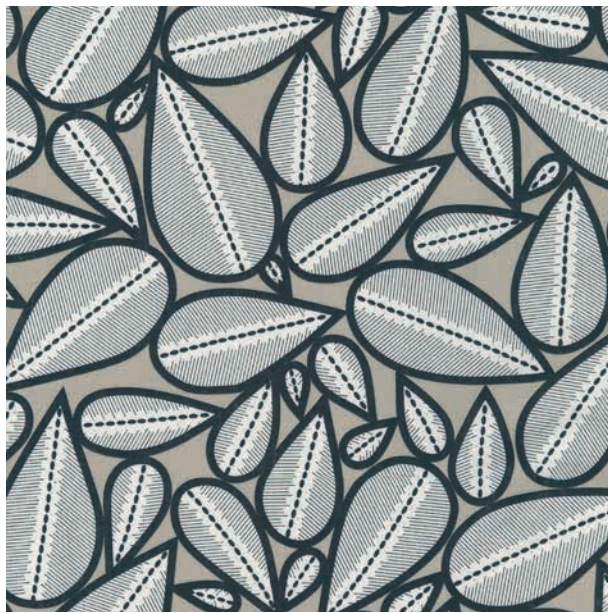

Composizione/Composition: Half panama 100% Cotone/Cotton

Trattamento/Treatment: Mori Care Protection

Altezza/Width: 140 cm - Lunghezza/Rolls length: 20 mt

383422-2

381022-2

378421-2

Disegno semi piazzato/Border pattern