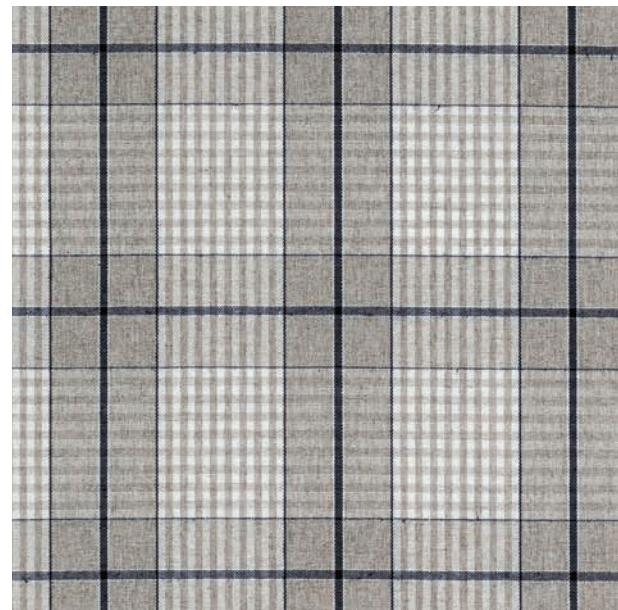

TINTO FILO RESINATO

DA FIBRE RICICLATE/FROM RECYCLED FIBRES

Tintofilo - Acrylic Treatment

Composizione/Composition: Scozzesi/Checks: 70% Cotone/Cotton 25% Poliestere/Polyester 5% Altre fibre/Other fibres

Righe/Stripes: 80% Cotone/Cotton 17% Poliestere/Polyester 3% Altre fibre/Other fibres

Trattamento/Treatment: Mori Care Protection

Altezza/Width: 140 cm - Lunghezza/Rolls length: 20 mt

CHECK-4