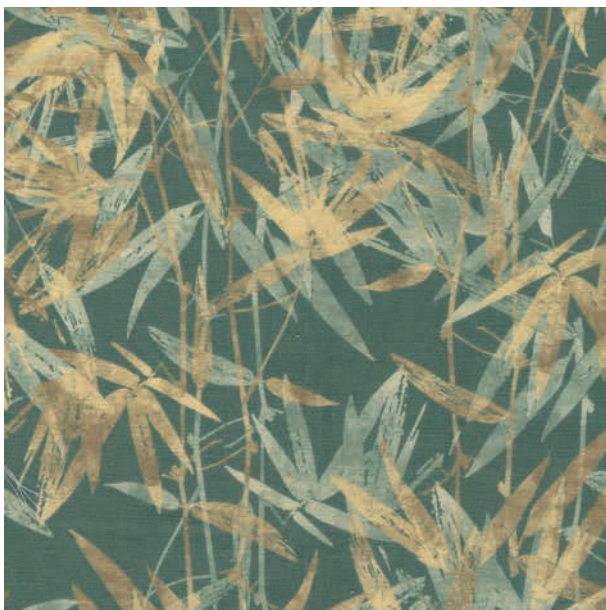

Pure - Acrylic Treatment

Composizione/Composition: Half panama 100% Cotone/Cotton

Trattamento/Treatment: Mori Care Protection

Altezza/Width: 140 cm - Lunghezza/Rolls length: 20 mt

383622-12

31089-3016

374520-38*