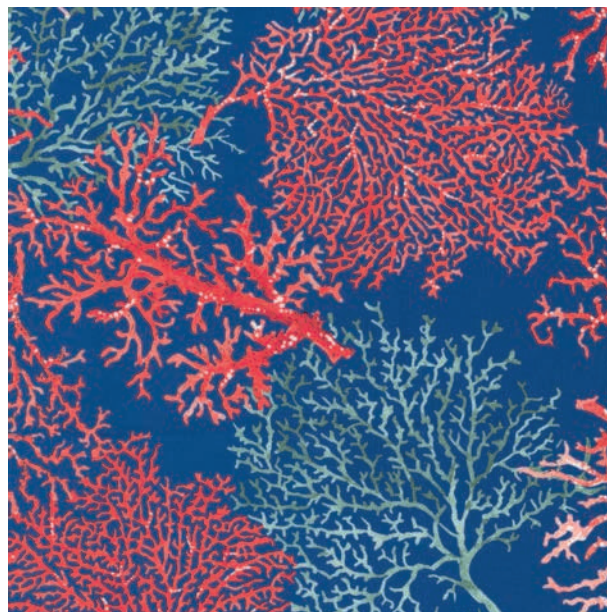

Living - Acrylic Treatment

Composizione/Composition***: 70% Cotone/Cotton 30% Poliestere/Polyester

Trattamento/Treatment: Mori Care Protection

Altezza/Width: 140 cm - Lunghezza/Rolls length: 20 mt

30613-3008*