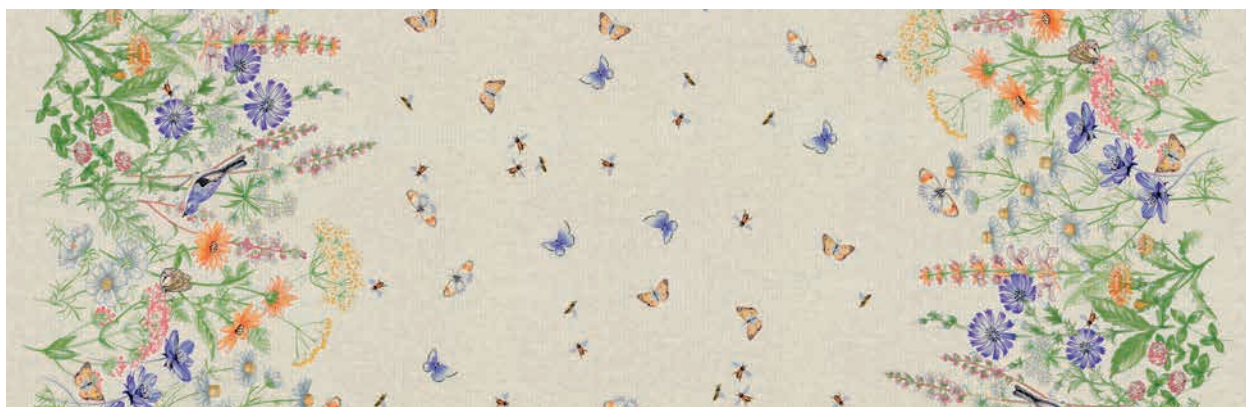

Trattamento/Treatment: Mori Care Protection
Altezza/Width: 140 cm – Lunghezza/Rolls length: 20 mt

31891-3200

33504-104 Nuovo/New

32009-1

Disegno semi piazzato/Border pattern

MIRHA RESINATO

Mirha - Acrylic Treatment