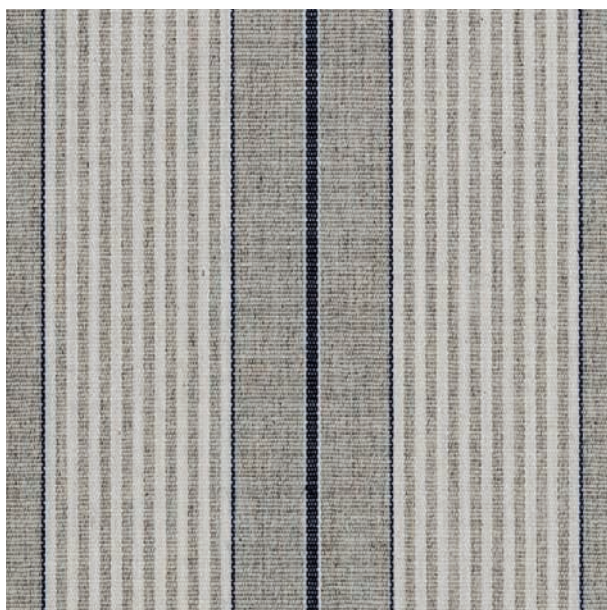

Righe/Stripes: 80% Cotone/Cotton 17% Poliestere/Polyester 3% Altre fibre/Other fibres

Trattamento/Treatment: Mori Care Protection

Altezza/Width: 140 cm - Lunghezza/Rolls length: 20 mt

FRAU-35 Nuovo/New

CHECK-35 Nuovo/New