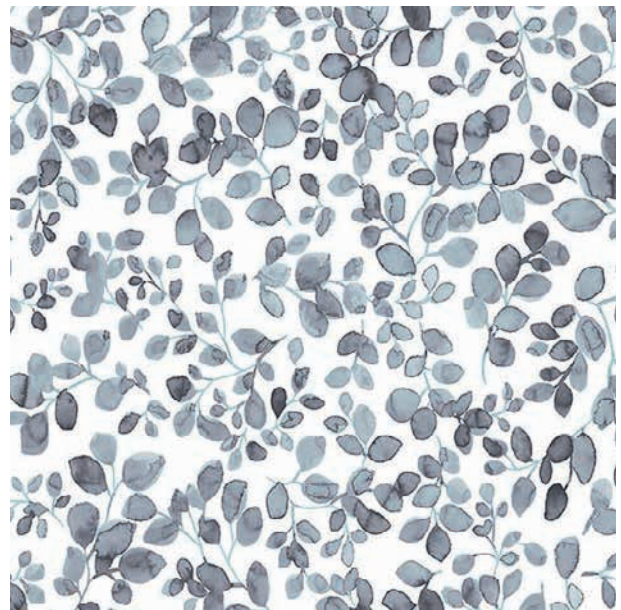

31615-7000