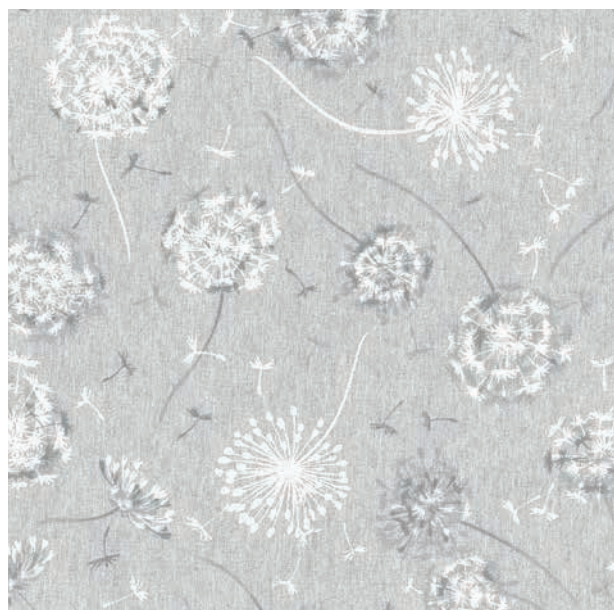

Trattamento/Treatment: Mori Care Protection

Altezza/Width: 140 cm - Lunghezza/Rolls length: 20 mt

386323-6

25305-2

354816-1024

370219-2

*** La composizione può subire variazioni/Fabric composition may change